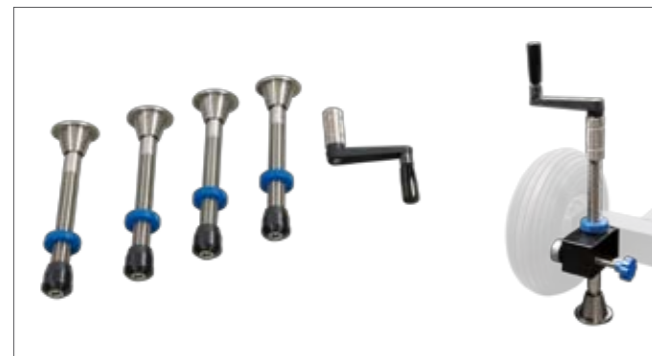

Dolly accessories s. page 82

Dolly-Zubehör s. Seite 82

Levelling legs CD 5
Nivellierstützen CD 5

Item No. Art. Nr. 7520-0SET

Platform with turnstile mount MT 400
Plattform mit Drehkreuz MT 400